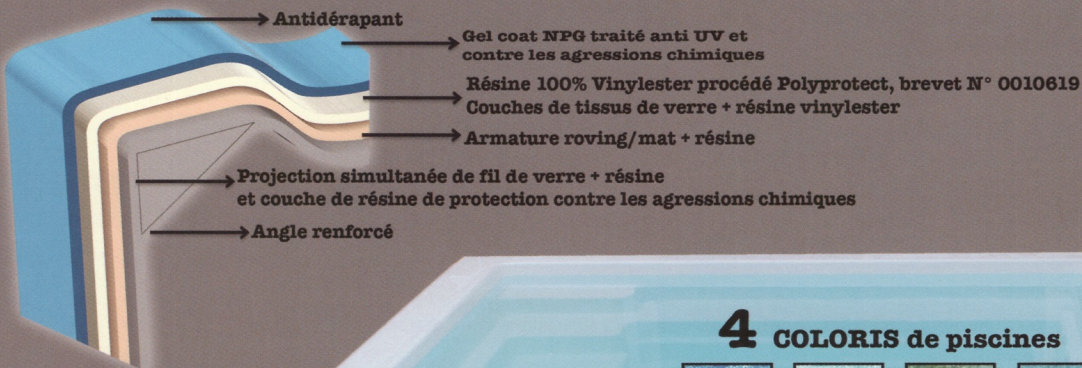

MINI PISCINE

La Mini Piscine, compacte et de moins de 10m² présente l'avantage d'être installée en intérieur ou en extérieur sans effectuer une demande de déclaration préalable de travaux.

MOINS DE 10 M²

4 COLORIS de piscines

BLEU BLANC BEIGE GRIS

Filtration traditionnelle

Le kit comprend :

- Coque polyester 4 coloris au choix
- 1 skimmer
- 2 buses de refoulement
- 1 prise balai
- 1 bonde de fond
- 1 bouchon de sécurité
- Filtre à sable Hayward top 10m3/h + vanne 6 voies + 100kg de sable
- Pompe de filtration 3/4cv Hayward
- Coffret électrique
- 1 projecteur led blanc
- Kit PVC (jusqu'à 3 mètres de la piscine)
- Matériel d'entretien (brosse de parois, épuisette de fond, balai aspirateur, tuyau flottant, manche télescopique, thermomètre, trousse d'analyse)