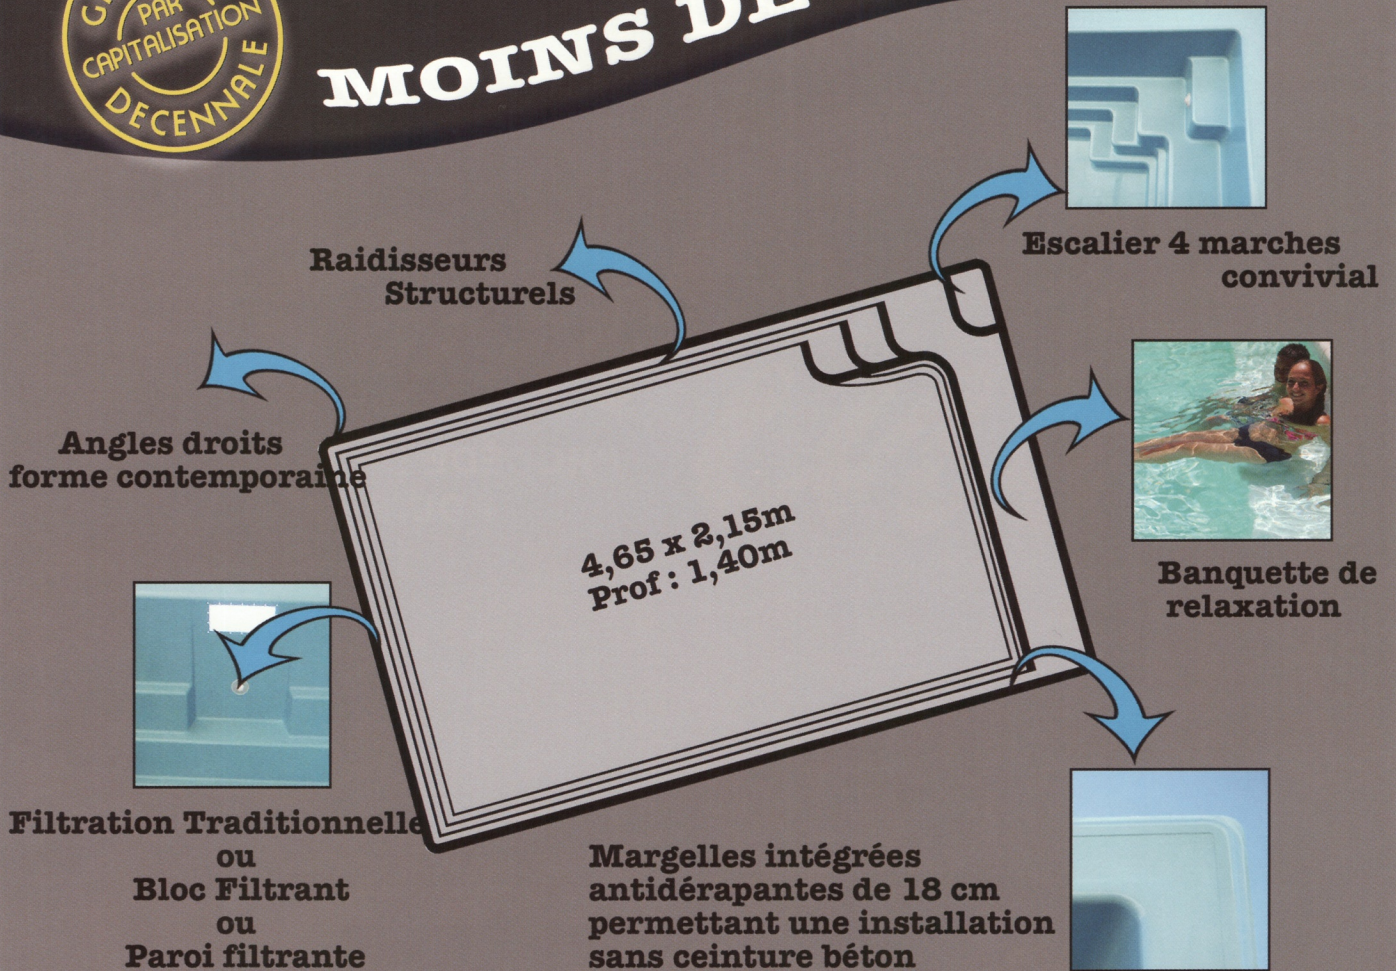

MINI PISCINE

La Mini Piscine, compacte et de moins de 10m² présente l'avantage d'être installée en intérieur ou en extérieur sans effectuer une demande de déclaration préalable de travaux.

MOINS DE 10 M²

4 COLORIS de piscines

BLEU BLANC BEIGE GRIS

Filtration traditionnelle

Le kit comprend :

- Coque polyester 4 coloris au choix
- 1 skimmer
- 2 buses de refoulement
- 1 prise balai
- 1 bonde de fond
- 1 bouchon de sécurité
- Filtre à sable Hayward top 10m3/h + vanne 6 voies + 100kg de sable
- Pompe de filtration 3/4cv Hayward
- Coffret électrique
- 1 projecteur led blanc
- Kit PVC (jusqu'à 3 mètres de la piscine)
- Matériel d'entretien (brosse de parois, épuisette de fond, balai aspirateur, tuyau flottant, manche télescopique, thermomètre, trousse d'analyse)

6820,00€ TTC

Paroi filtrante

- Meilleure finesse de filtration (20 microns)
- Pas de local technique à construire
- Pas de rejet d'eau vers les eaux usées

Le kit comprend :

- Coque polyester 4 coloris au choix
- Pompe de filtration 22m3/h
- Coffret électrique avec VEGA CONNECT
- 1 skimmer filtrant (finesse de filtration 20 microns)
- 1 projecteur led couleur avec télécommande
- Buse de refoulement grand débit orientable
- Bouchon de sécurité
- Local polyester livré monté et prêt à poser
- Kit PVC (jusqu'à 3 mètres du skimmer filtrant)
- Matériel d'entretien (brosse de parois, épuisette de fond, balai aspirateur, tuyau flottant, manche télescopique, thermomètre, trousse d'analyse)