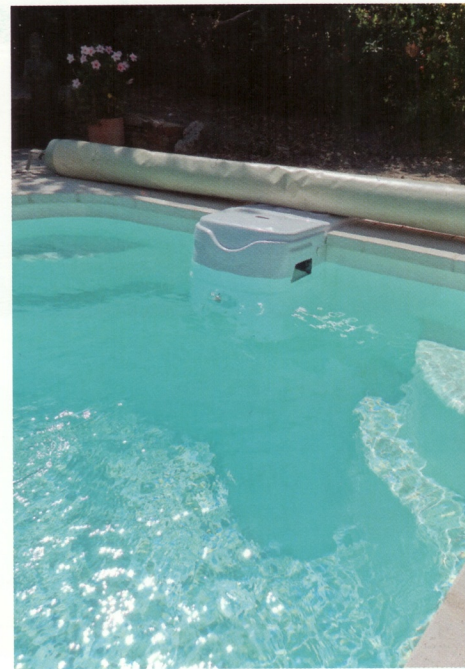

ÉQUIPEMENT OPTIONNEL :

- Filtre à sable 10m³/heure + vanne 6 voies
- 100 kg de sable
- Pompe de filtration 3/4 CV
- Coffret électrique
- Kit PVC*

MATÉRIEL D'ENTRETIEN :

- 1 Brosse de parois
- 1 Epuisette de surface
- 1 Balai aspirateur
- 1 Manche télescopique
- 1 Trousse d'analyse
- 1 Tuyau flottant
- 1 Thermomètre

1 000€ TTC

Véga
Connect

3

COLORIS de margelles

NB : Les dimensions indiquées ci-dessous sont les dimensions intérieures (tolérances + ou - 1,5%)

LES FONDS PLATS GAMME DÉCLIC PISCINES

DÉCLIC 600

modèle DÉCLIC 600 BF

Conçue pour les terrains les plus exigus, le modèle Décllic 600 offre des lignes douces et des arrondis lui conférant un joli design et facilitant le nettoyage et l'entretien de votre piscine.

A fond plat, ce modèle vous séduira par son escalier, sa banquette et ses deux places assises sur l'arrière du bassin propices à de doux moments de relaxation.

DÉCLIC 730 DÉCLIC 850

modèle DÉCLIC 730 BF

modèle DÉCLIC 730 BF

Les lignes arrondies et douces des modèles Décllic 730 et 850, son escalier roman incluant une banquette sauront séduire les passionnés de détente et les adeptes de nage. Ses formes arrondies facilitent le nettoyage et l'entretien. Pour rassurer les plus petits, une marche de sécurité est placée sur l'intégralité du périmètre de la piscine.