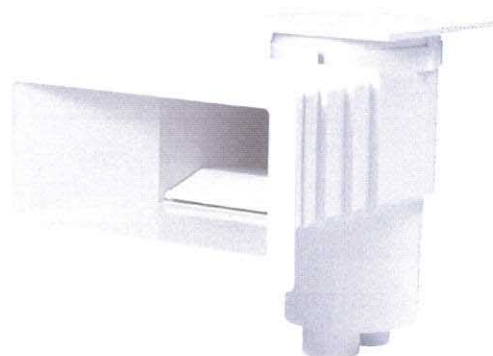

DÉCLIC 850 FT
10 100€ Kit TTC

Longueur : 8,50 m
Largeur : 3,40 m
Profondeur : 1,50 m
modèle page 35

DÉCLIC R700 FT
9 300€ Kit TTC

Longueur : 7,00 m
Largeur : 3,70 m
Profondeur : 1,50 m
modèle page 36

DÉCLIC R800 FT
10 120€ Kit TTC

Longueur : 8,00 m
Largeur : 3,70 m
Profondeur : 1,50 m
modèle page 36

LE KIT COMPREND :

- Coque polyester : 3 couleurs au choix (bleu, blanc, beige)
- Projecteur led blanc
- 1 skimmer
- 2 buses de refoulement
- 1 prise balai
- 1 bonde de fond
- 1 bouchon de sécurité

Longueur : 7,00 m
 Largeur : 3,70 m
 Profondeur : 1,50 m
 modèle page 36

Longueur : 8,00 m
 Largeur : 3,70 m
 Profondeur : 1,50 m
 modèle page 36

LE KIT COMPREND :

- Coque polyester : 3 couleurs au choix (bleu, blanc, beige)
- Bloc filtrant 22m³/heure
- Coffret électrique
- Projecteur led blanc
- 1 bouchon de sécurité
- 1 trop-plein de sécurité