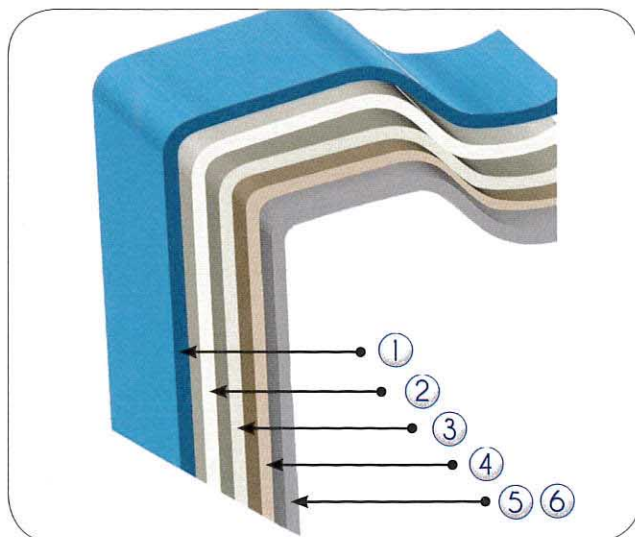

LA FABRICATION GAMME AXÉO PISCINES

Chaque piscine est soumise à un contrôle qualité rigoureux à chaque étape de la fabrication. Une fiche de traçabilité est remplie pour chaque piscine, incluant tous les détails de fabrication (opérateurs, température, hygrométrie...). Nos bassins sont fabriqués à une température et à un degré d'hygrométrie régulés vous garantissant leur qualité et leur pérennité.

Nos renforts empêchent toute déformation et permettent l'installation de nos piscines quelque soit le type de terrain ou de climat.

Grâce au respect de tous ces principes, nous pouvons vous garantir nos piscines 10 ans par capitalisation.

Nos piscines sont réalisées en polyester selon le procédé polyprotect, brevet N° 0010 619, qui optimise la qualité du stratifié.

PROCÉDÉ DE FABRICATION POLYPROTECT

- ① Gel Coat France Piscines Composites NPG traité anti UV et contre les agressions chimiques
- ② Procédé de fabrication Polyprotect, brevet N°0010 619
- ③ Couches de tissus de verre + résine
- ③ ④ Couches successives de tissus de verre + résine + armature roving/mat + résine
- ⑤ Projection simultanée de fil de verre + résine
- ⑥ Couche de résine de protection contre les agressions chimiques extérieures