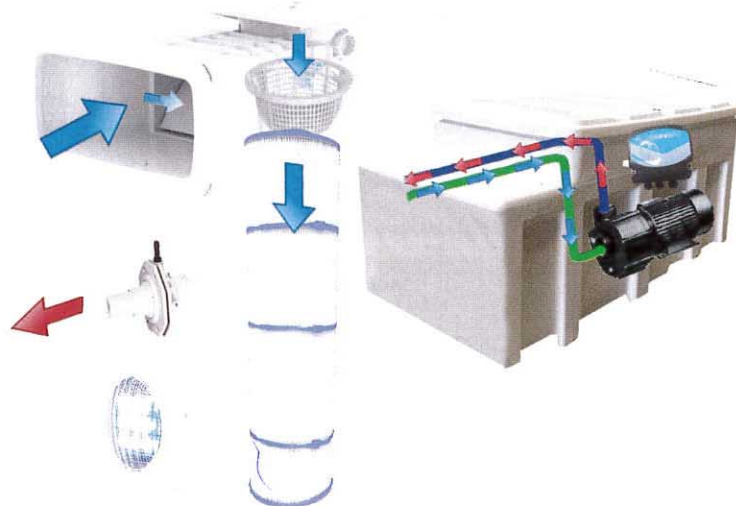

Hivernage →

← Marche Forcée

← Leds

← Météo

PISCINES POLYESTER MONOBLOC AU CONCEPT DE FILTRATION :

* CONTROLE DE LA POMPE ET DU PROJECTEUR PAR APPLICATION GRATUITE BLUETOOTH

- * SIMPLE ET PERFORMANT
- * INNOVANT ET ÉVOLUTIF
- * ECONOMIQUE ET ÉCOLOGIQUE
- * SÉCURISANT ET ESTHÉTIQUE

Schéma hydraulique
du bloc filtrant
(standard hors options)

Schéma hydraulique
de la paroi filtrante
(standard hors options)

* Toutes options possibles :
(électrolyse au sel, régulateur pH, nage à contre-courant, chauffage...)

Longueur : 8,00 m
Largeur : 3,70 m
Profondeur : 1,50 m
modèle page 27

Véga
Connect

Le kit comprend :

- Coque polyester : 4 couleurs au choix (bleu, blanc, beige, gris)
- Bloc filtrant deux cartouches 22m³/heure
- Coffret électrique avec Véga Connect
- Projecteur led couleur
- Bouchon de sécurité
- Trop plein de sécurité
- Margelles : 2 couleurs (blanc ou jaune)