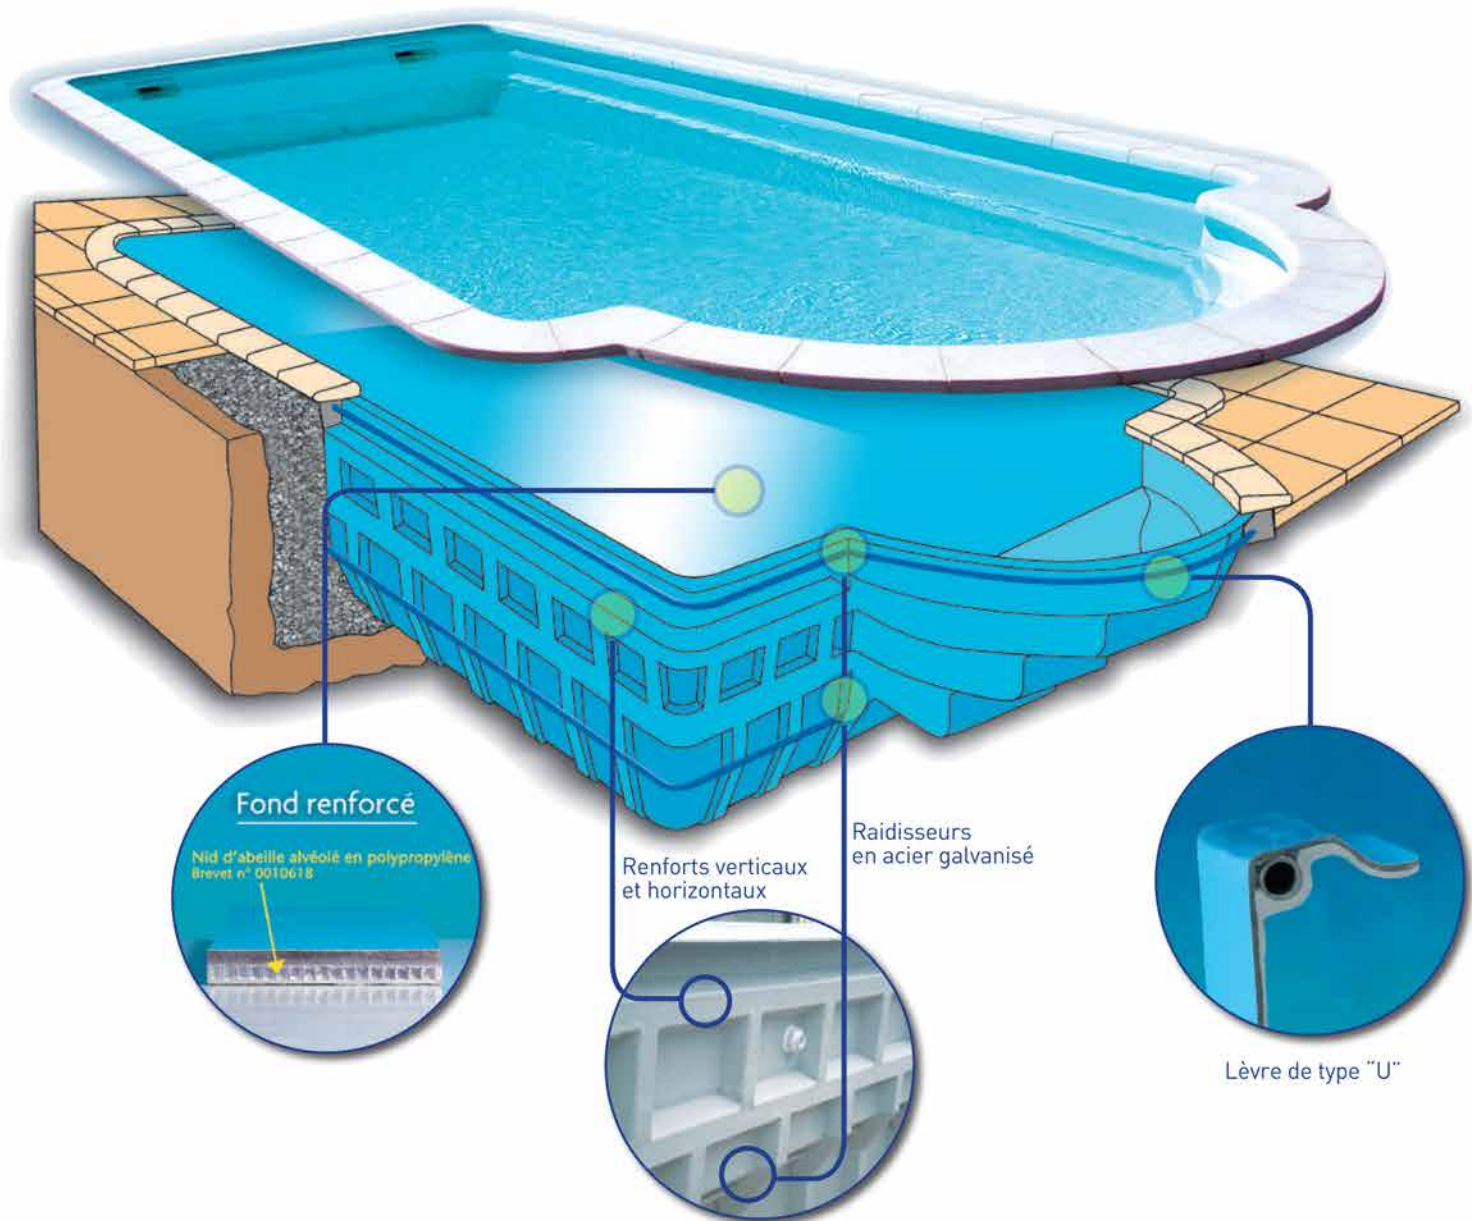

NOS SPÉCIFICITÉS TECHNIQUES

Fond renforcé

Nid d'abeille alvéolé en polypropylène
Brevet n° 0010618

Renforts verticaux
et horizontaux

Raidisseurs
en acier galvanisé

Lèvre de type "U"

NOTRE GARANTIE DÉCENNALE

Garantie décennale par CAPITALISATION
(ACTE IARD n°1090436/2/690125)

FRANCE PISCINES COMPOSITES certifie que ses coques polyester bénéficient d'une garantie décennale en totale conformité avec la loi du 04 Janvier 1978 et l'article 1792-4 du Code Civil.

Cette garantie est gérée par CAPITALISATION par une police responsabilité décennale n°2690125 RCT auprès de ACTE IARD.